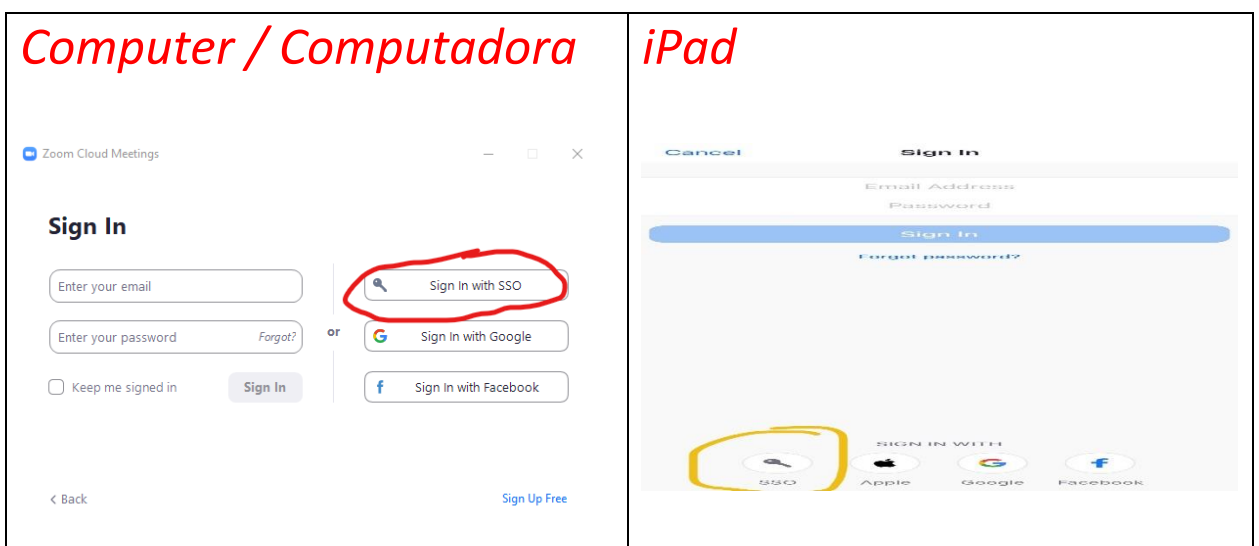

How to access Zoom for PWCS

Cómo acceder Zoom para PWCS

1. You will find the ZOOM app on your iPad or computer
Encontraran la aplicación ZOOM en su Ipad o computadora

2. Click "Sign In" on the bottom right-hand corner
Haga clic en Sign In (iniciar sesión) en la esquina derecha que esta hasta abajo

3. Click the key icon that says SSO
Haga clic donde esta la llave y dice SSO

4. Type in pwcs-zm-edu in the space provided

Escriba pwcs-zm-edu en el espacio indicado

5. Click the blue rectangle that says continue