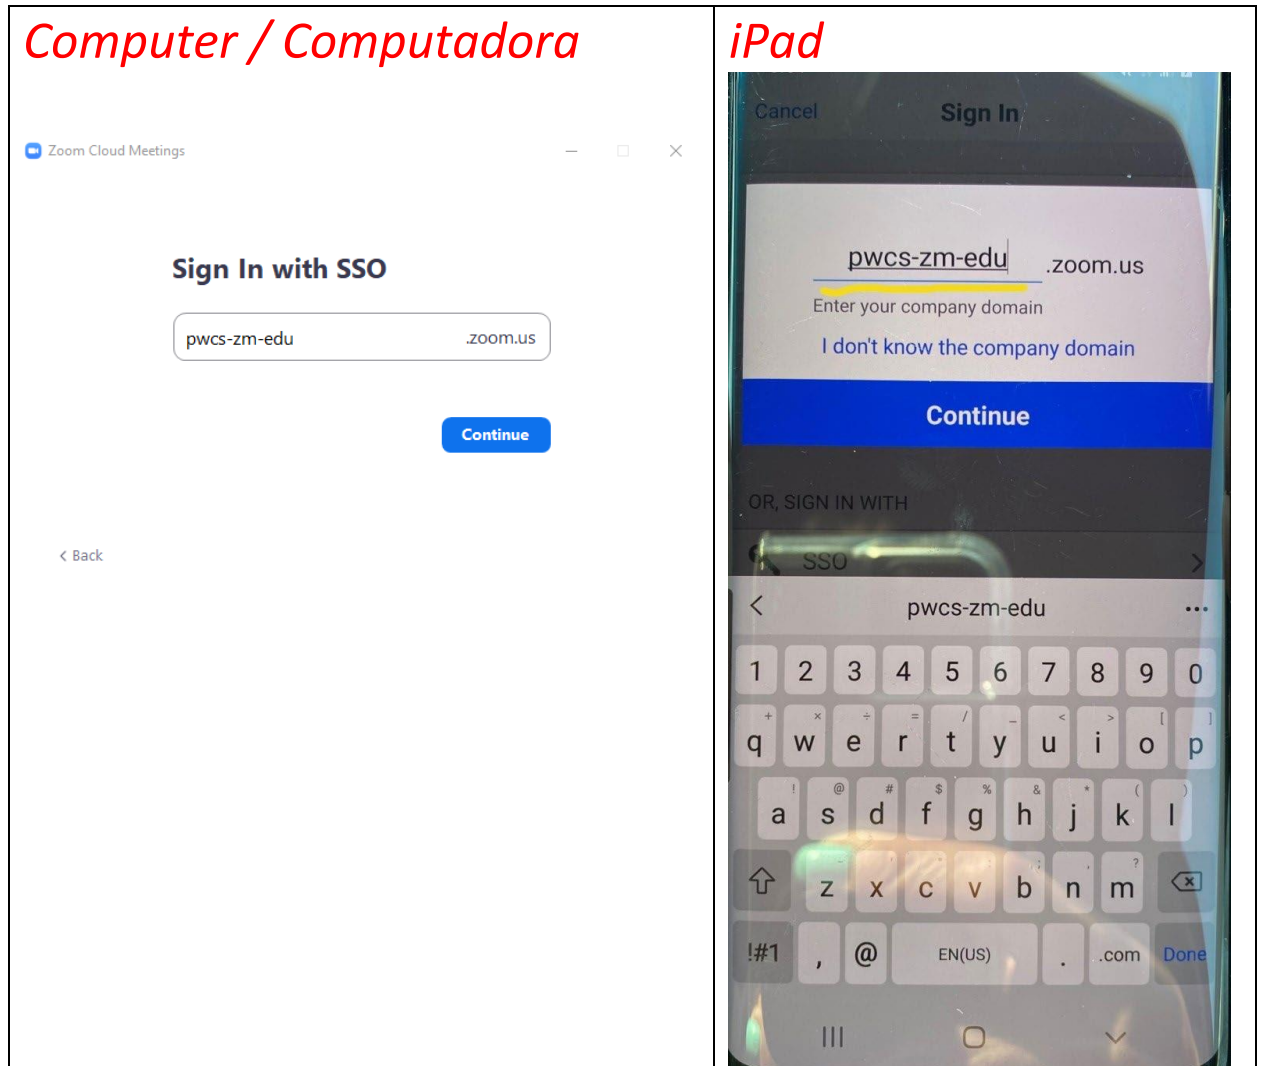

How to access Zoom for PWCS

Cómo acceder Zoom para PWCS

1. You will find the ZOOM app on your iPad or computer
Encontraran la aplicación ZOOM en su Ipad o computadora

2. Click "Sign In" on the bottom right-hand corner
Haga clic en Sign In (iniciar sesión) en la esquina derecha que esta hasta abajo

3. Click the key icon that says SSO
Haga clic donde esta la llave y dice SSO

4. Type in pwcs-zm-edu in the space provided

Escriba pwcs-zm-edu en el espacio indicado

5. Click the blue rectangle that says continue