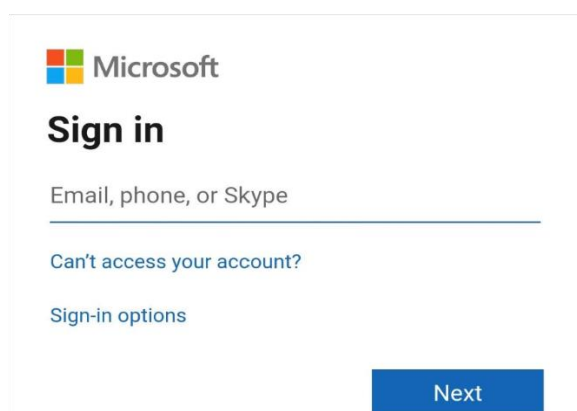

5. Click the blue rectangle that says continue

Haga clic en el rectángulo azul

6. Type in your child's PWCS e-mail address and Click "Next". (If you do not know your child's e-mail, ask your teacher)

Escriba la dirección de correo electrónico PWCS de su hijo y haga clic en "Next". (Si no conoce el correo electrónico de su hijo, pregúntele a su maestro)