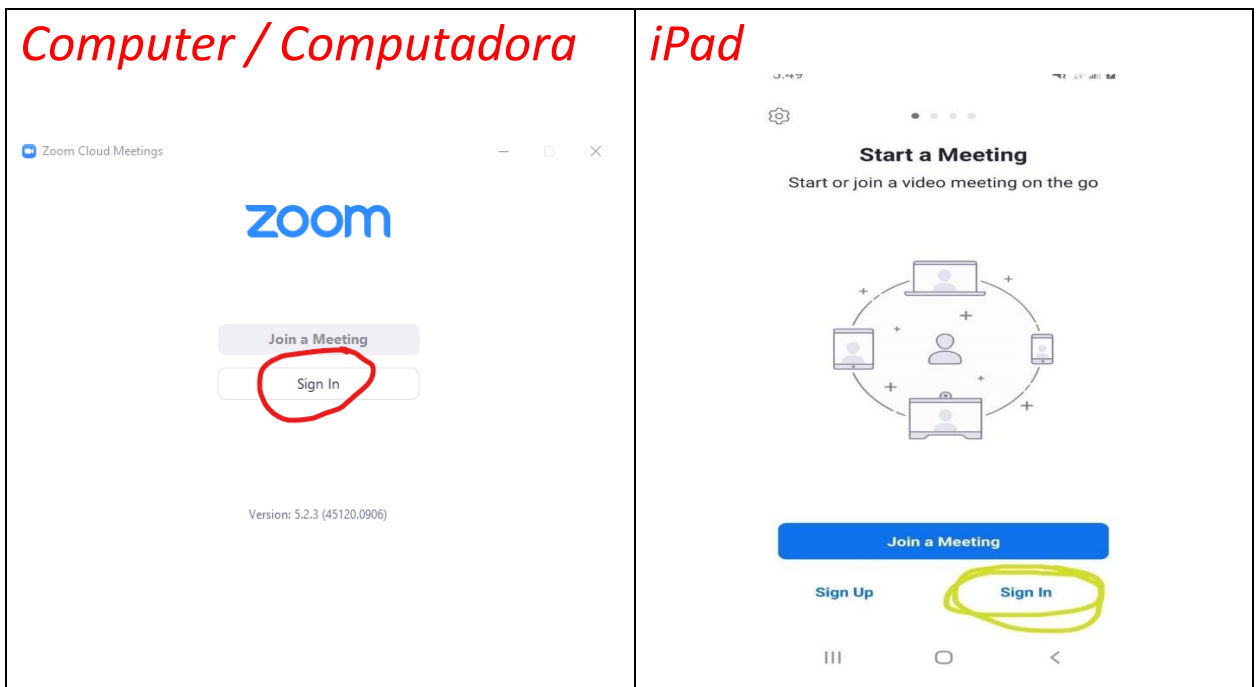

How to access Zoom for PWCS

Cómo acceder Zoom para PWCS

1. You will find the ZOOM app on your iPad or computer
Encontraran la aplicación ZOOM en su Ipad o computadora

2. Click "Sign In" on the bottom right-hand corner
Haga clic en Sign In (iniciar sesión) en la esquina derecha que esta hasta abajo

3. Click the key icon that says SSO
Haga clic donde esta la llave y dice SSO

4. Type in pwcs-zm-edu in the space provided

Escriba pwcs-zm-edu en el espacio indicado

5. Click the blue rectangle that says continue